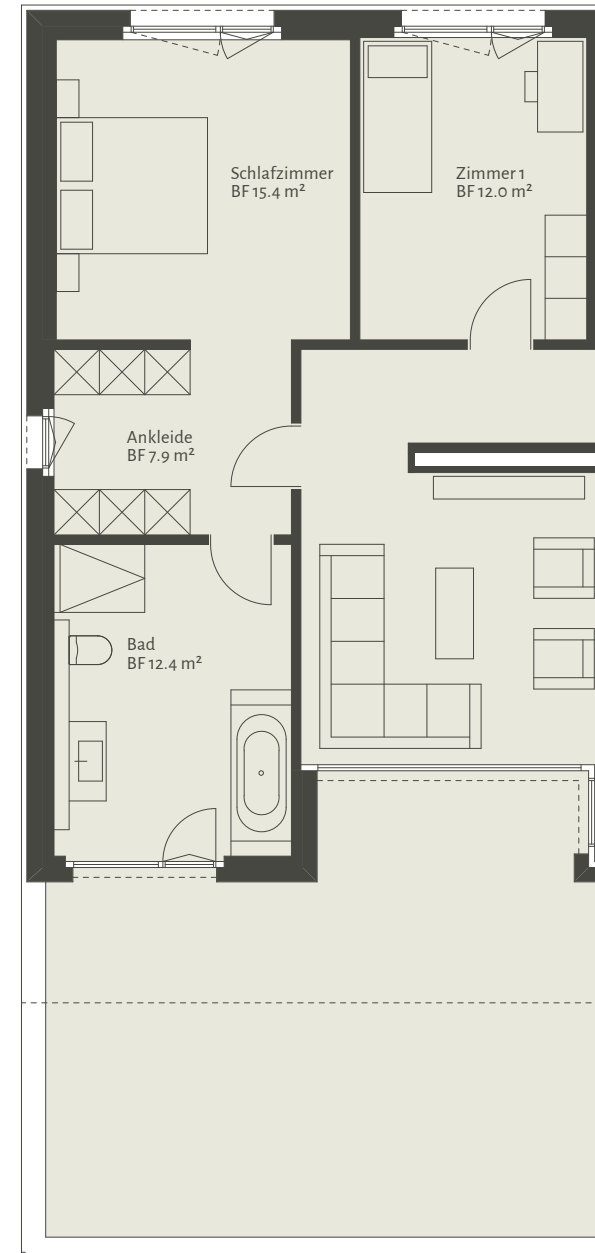

## 2

### Haus A1 + A2 Attika

Whg.:	Attika A1 A1W14 Attika A2 A2W14
Zimmer:	5.5
BF:	145.4 m <sup>2</sup>
Terrasse/ Reduit:	85.8 m <sup>2</sup>

Whg.:	Attika A1 A1W13 Attika A2 A2W13
Zimmer:	4.5
BF:	127.2 m <sup>2</sup>
Terrasse/ Reduit:	69.6 m <sup>2</sup>