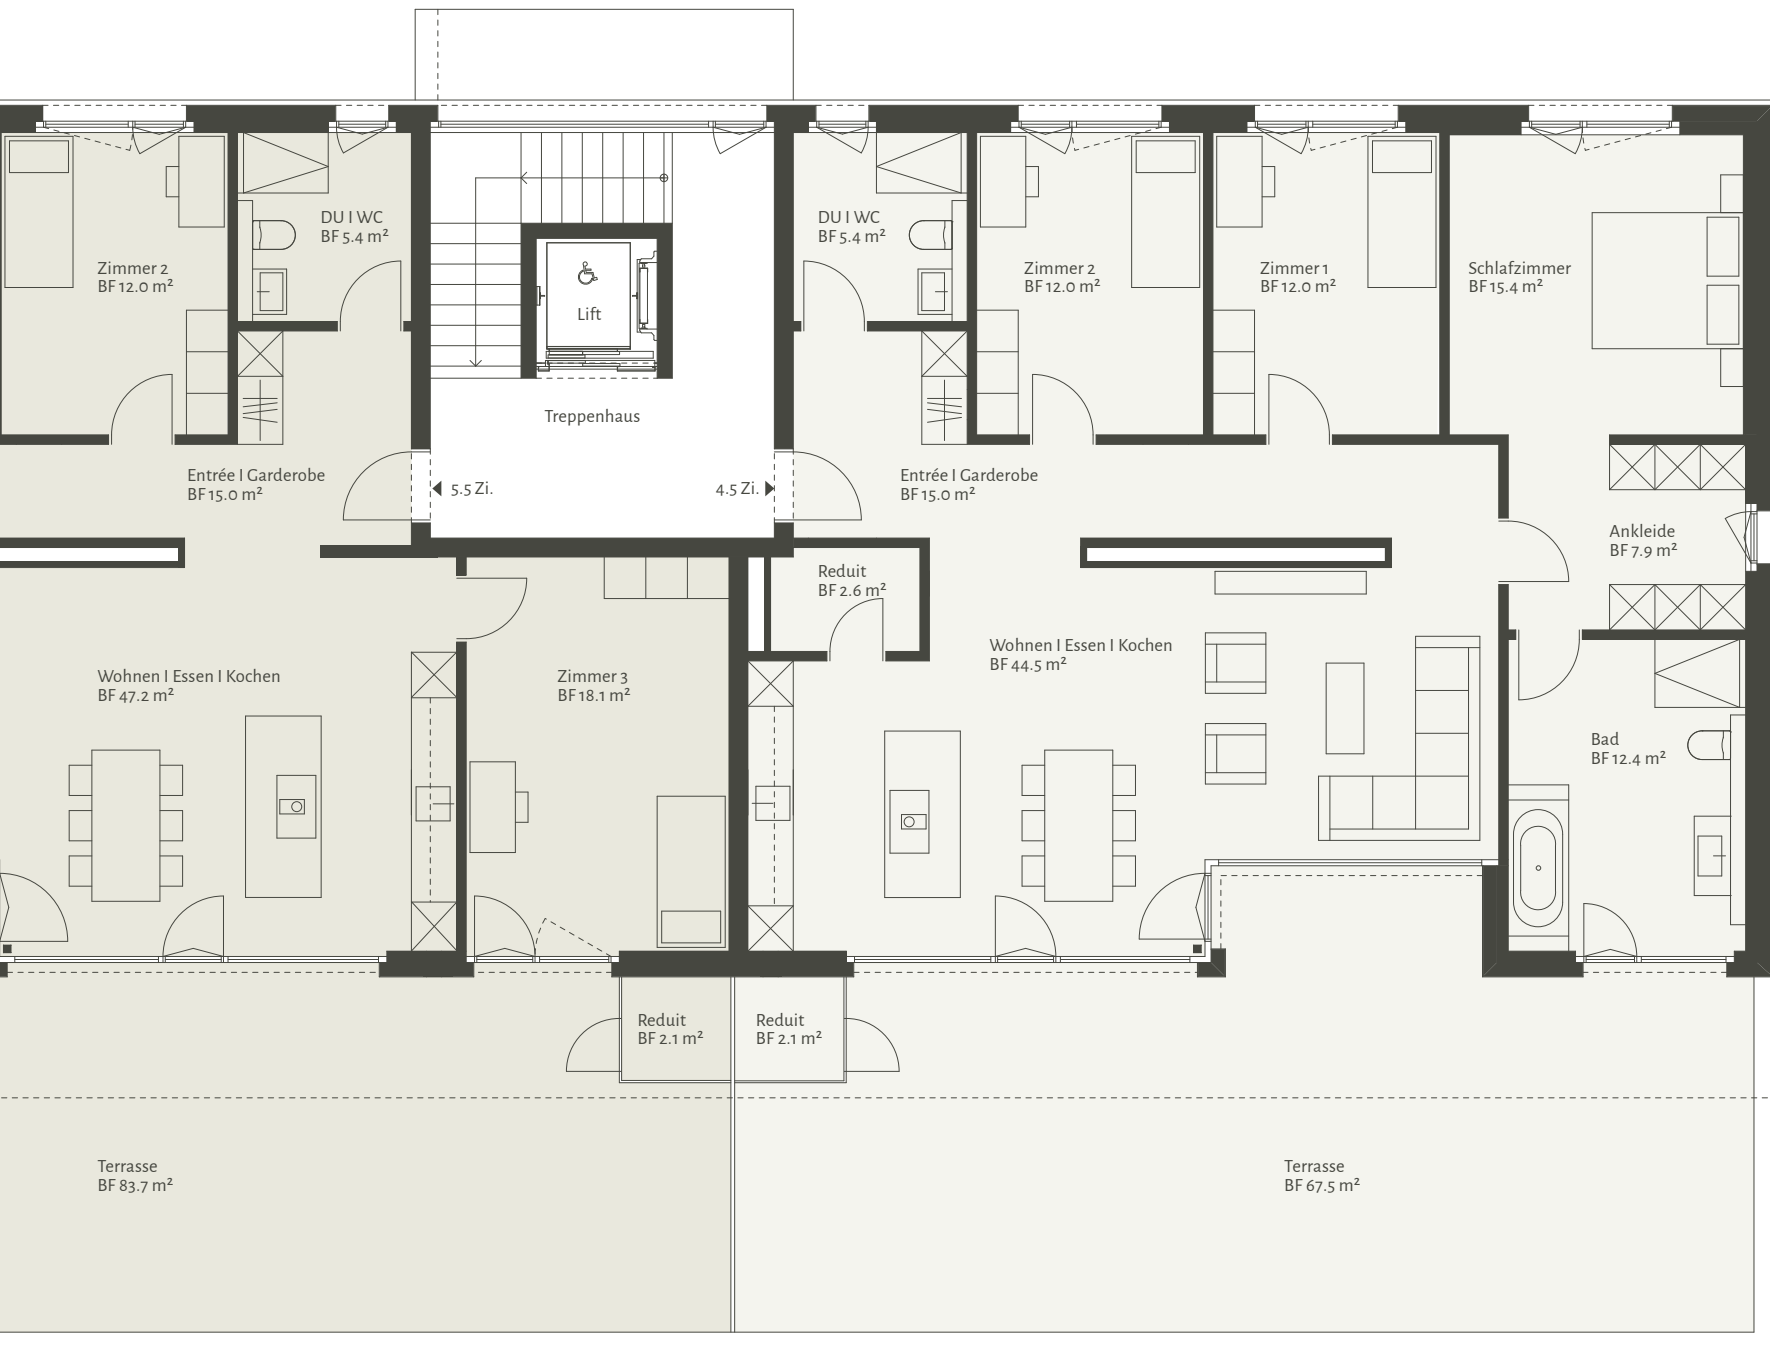

WHG 14

2

WHG 13